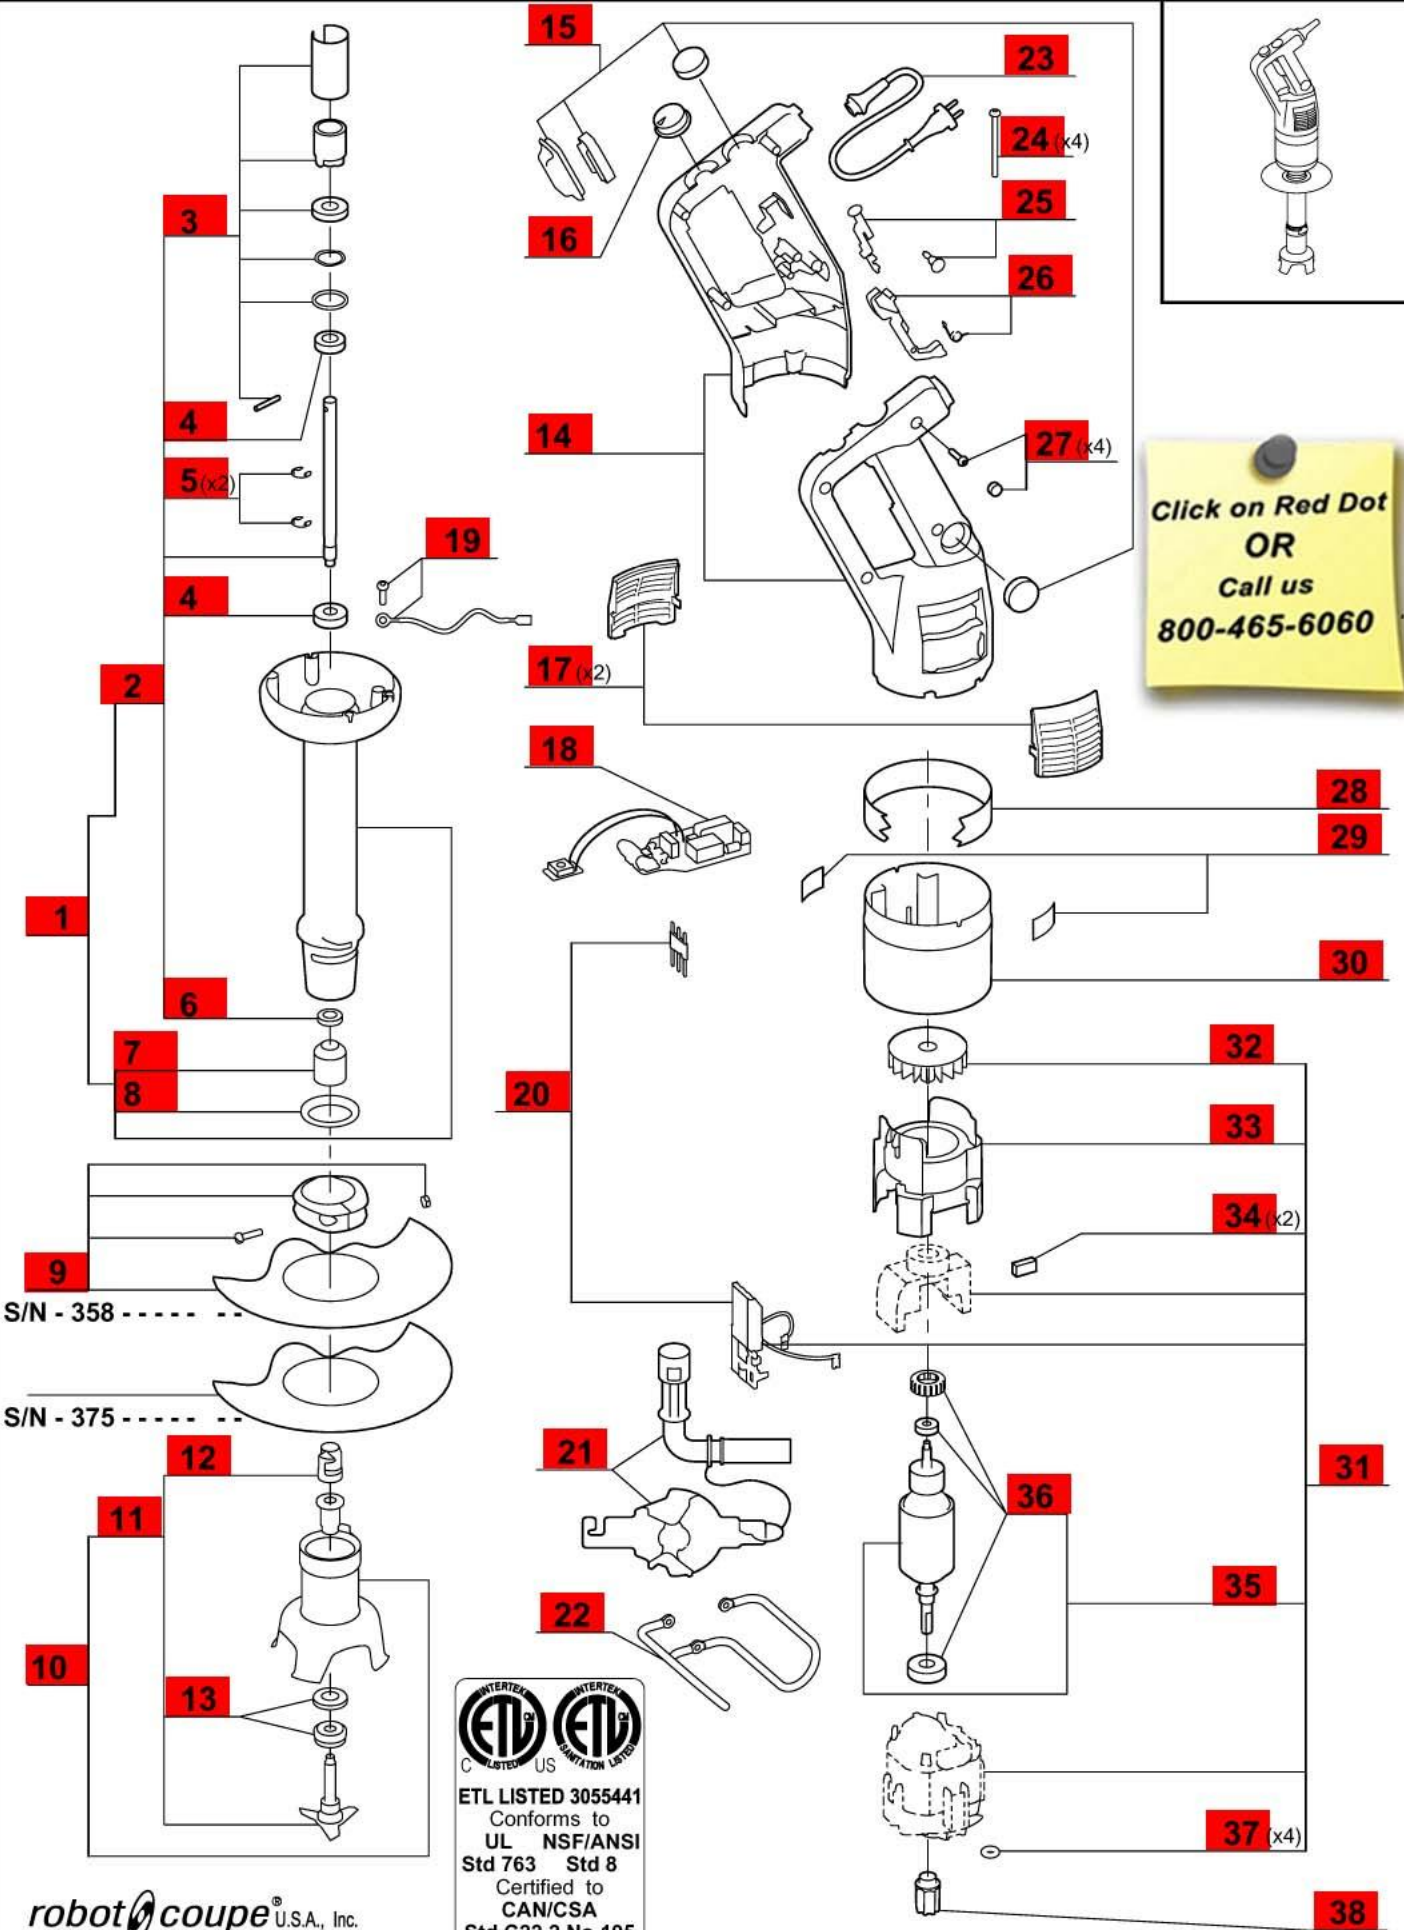

Click on Red Dot
OR
Call us
800-465-6060

S/N - 358 -----

S/N - 375 -----