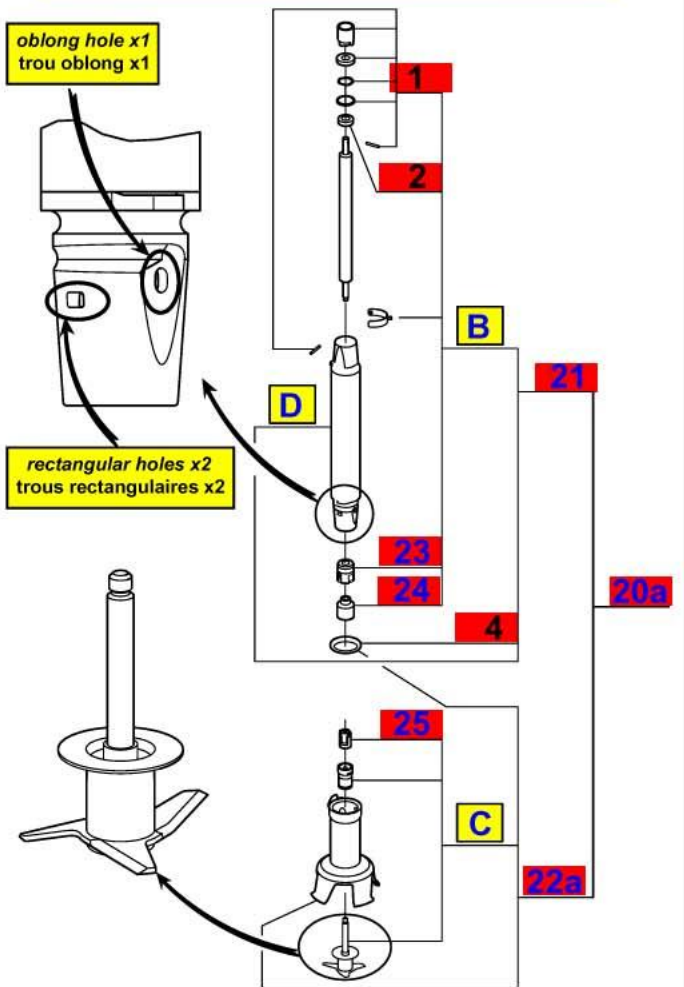

Determine the series of the tube & end bell to order some parts (see table below)

Déterminer la version du tube & de la cloche pour commander certaines pièces (voir tableau ci-dessous)

	Original version : Tube & end bell Version origine : Tube & cloche	Tube original series & end bell series A Tube version origine & cloche version A	Tube series A & end bell original series Tube version A & cloche version d'origine	Tube series A & end bell series A Tube version A & cloche version A
B	8	8		26
C	9	27		27
D	20a	21		21

Original series : Tube & end bell
Version d'origine : Tube & cloche

Series A : Tube & Stainless Steel end bell
Version A : Tube & cloche INOX

WARNING : All indexes followed by the letter a are replaced by series A parts or assemblies
ATTENTION : Tous les index suivis de la lettre a sont des pièces ou ensemble remplacés par la version A