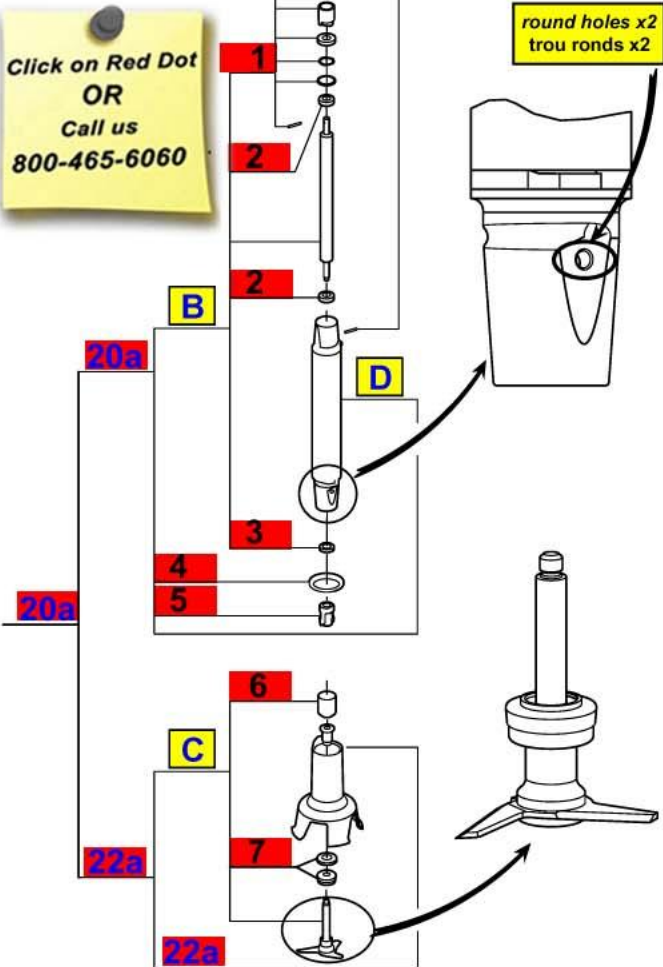

Determine the series of the tube & end bell to order some parts (see table below)

Déterminer la version du tube & de la cloche pour commander certaines pièces (voir tableau ci-dessous)

	Original version : Tube & end bell Version origine : Tube & cloche	Tube original series & end bell series A Tube version origine & cloche version A	Tube series A & end bell original series Tube version A & cloche version d'origine	Tube series A & end bell series A Tube version A & cloche version A
B	8	8		26
C	9	27		27
D	20a	21		21

Original series : Tube & end bell
Version d'origine : Tube & cloche

Series A : Tube & Stainless Steel end bell
Version A : Tube & cloche INOX

WARNING : All indexes followed by the letter a are replaced by series A parts or assemblies
ATTENTION : Tous les index suivis de la lettre a sont des pièces ou ensemble remplacés par la version A