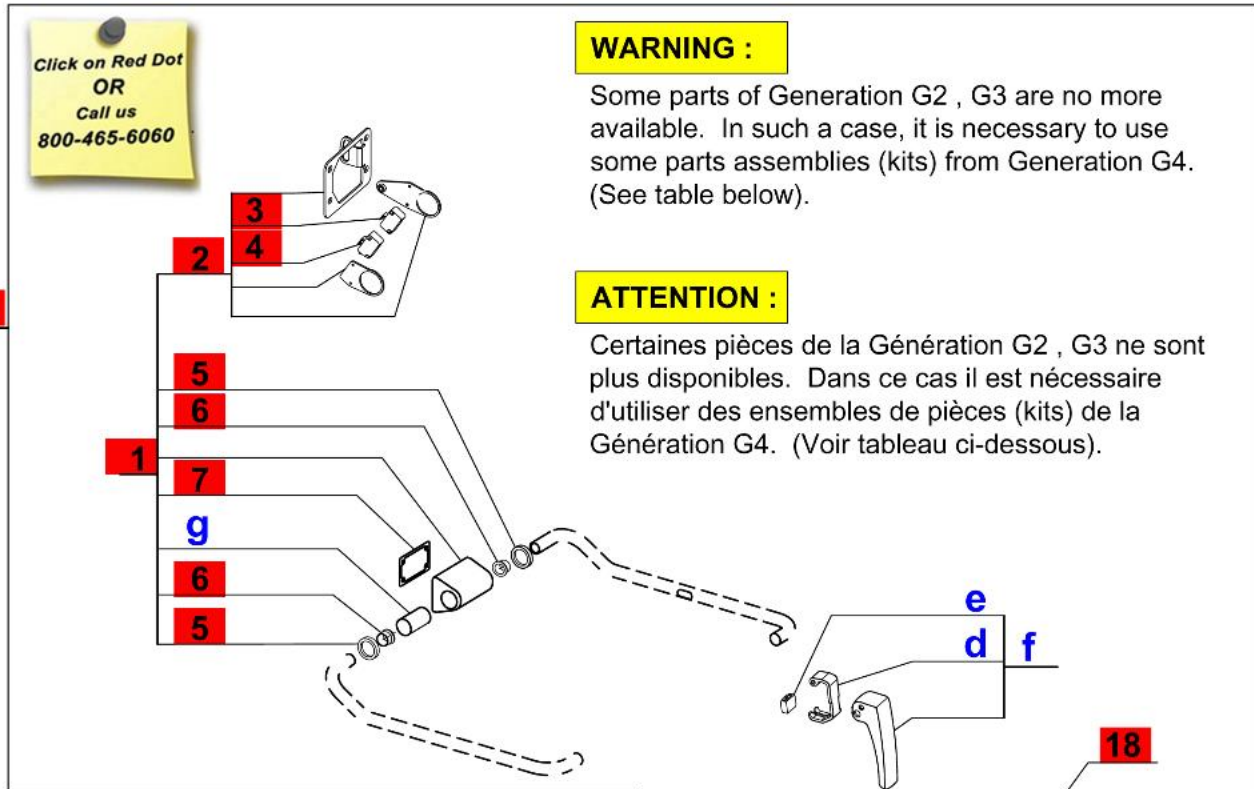

Click on Red Dot
OR
Call us
800-465-6060

WARNING :

Some parts of Generation G2 , G3 are no more available. In such a case, it is necessary to use some parts assemblies (kits) from Generation G4. (See table below).

ATTENTION :

Certaines pièces de la Génération G2 , G3 ne sont plus disponibles. Dans ce cas il est nécessaire d'utiliser des ensembles de pièces (kits) de la Génération G4. (Voir tableau ci-dessous).

14

Determine the generation of your machine according to the lid latch and lid seal shapes.
Déterminer la génération de votre machine selon les formes du crochet et du joint de couvercle.

a	19	20
b	21	22
c	24	25
d	21	27
e	Not used in G2 / Non utilisé G2	28
f	29	
g	1	30