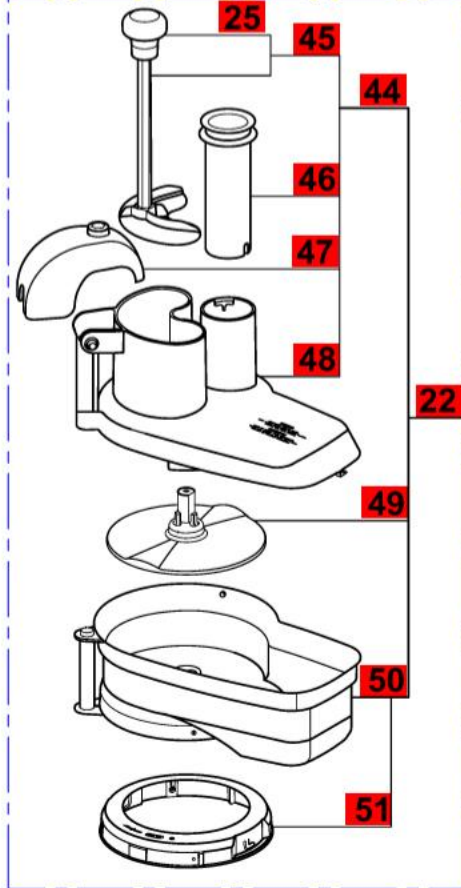

Old bowl / Ancienne cuve

New bowl / Nouvelle cuve

▲ This bowl is no more available. Order item 37, you will receive the complete new vegetable slicer attachment.
Cette cuve n'est plus disponible. Commander le repère 37, vous recevrez le nouveau coupe-légumes complet.