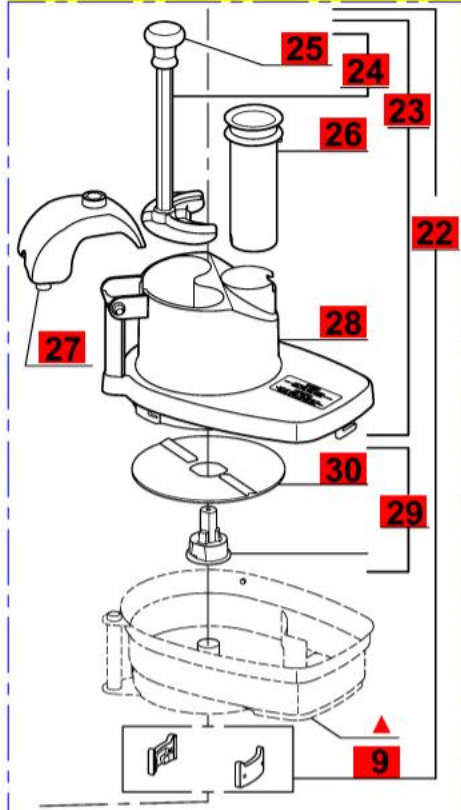

Old bowl / Ancienne cuve

New bowl / Nouvelle cuve

▲ This bowl is no more available. Order item 37, you will receive the complete new vegetable slicer attachment.
Cette cuve n'est plus disponible. Commander le repère 37, vous recevrez le nouveau coupe-légumes complet.