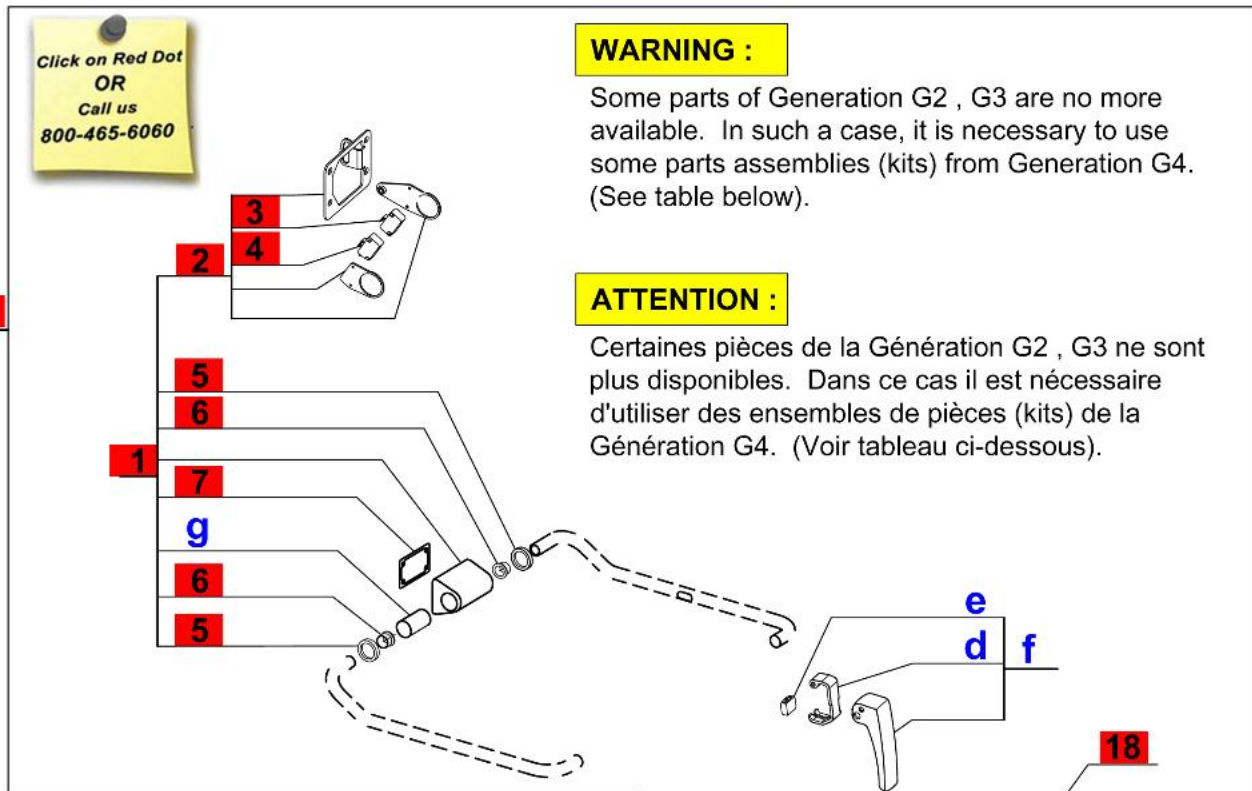

Click on Red Dot
OR
Call us
800-465-6060

WARNING :

Some parts of Generation G2 , G3 are no more available. In such a case, it is necessary to use some parts assemblies (kits) from Generation G4. (See table below).

ATTENTION :

Certaines pièces de la Génération G2 , G3 ne sont plus disponibles. Dans ce cas il est nécessaire d'utiliser des ensembles de pièces (kits) de la Génération G4. (Voir tableau ci-dessous).

14

Determine the generation of your machine according to the lid latch and lid seal shapes.
Déterminer la génération de votre machine selon les formes du crochet et du joint de couvercle.

a	19	20
b	21	23
c	24	25 26
d	21	27
e	Not used in G2 / Non utilisé G2	
f	29	
g	1	30