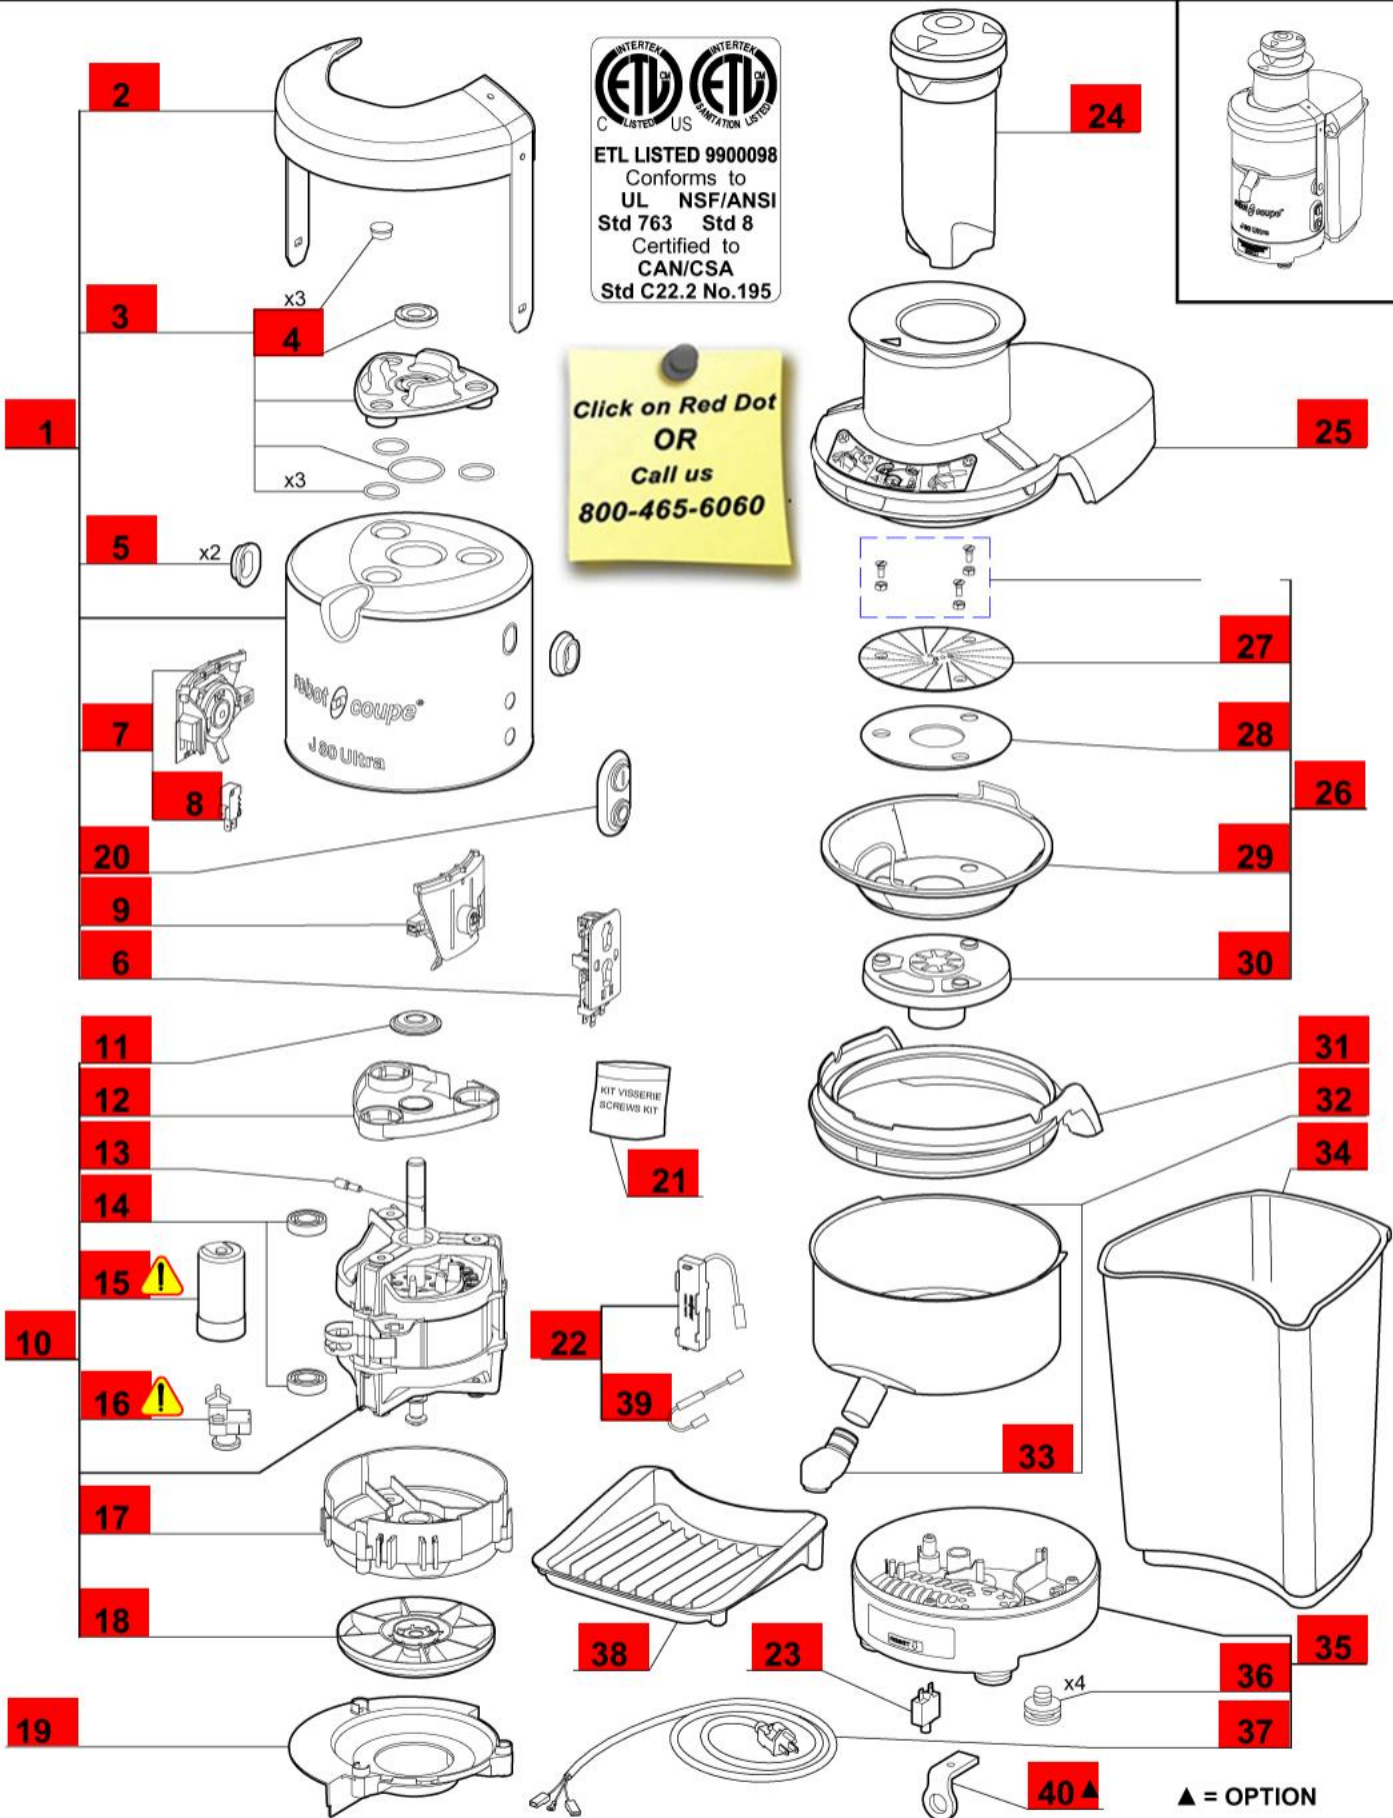

Click on Red Dot  
OR  
Call us  
800-465-6060

KIT VISSERIE  
SCREWS KIT

**RECOMMENDATION:**  
It's recommended to replace simultaneously both capacitor 15 and relay 16  
**RECOMMANDATION:**  
Il est préconisé de remplacer simultanément le condensateur 15 et le relais 16