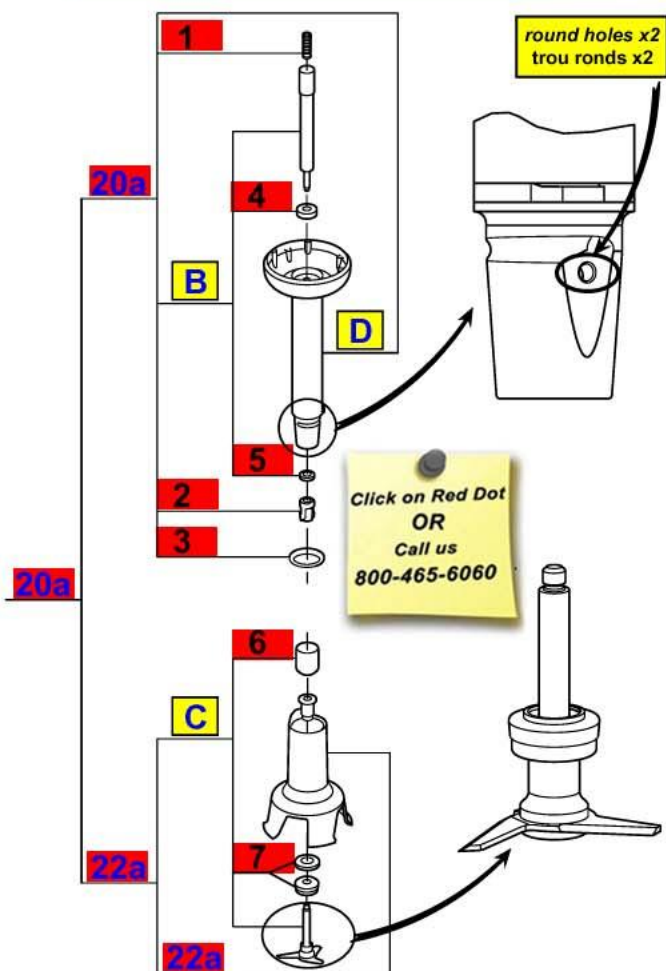

Click on Red Dot
OR
Call us
800-465-6060

See next diagram / Voir dessin suivant.

Determine the series of the tube & end bell to order some parts (see table below)

Déterminer la version du tube & de la cloche pour commander certaines pièces (voir tableau ci-dessous)

	Original version : Tube & end bell Version origine : Tube & cloche	Tube original series & end bell series A Tube version origine & cloche version A	Tube series A & end bell original series Tube version A & cloche version d'origine	Tube series A & end bell series A Tube version A & cloche version A
B	8	8		
C	9	27		27
D	20a			

Original series : Tube & end bell
Version d'origine : Tube & cloche

Series A : Tube & Stainless Steel end bell
Version A : Tube & cloche INOX

WARNING : All indexes followed by the letter a are replaced by series A parts or assemblies
ATTENTION : Tous les index suivis de la lettre a sont des pièces ou ensemble remplacés par la version A