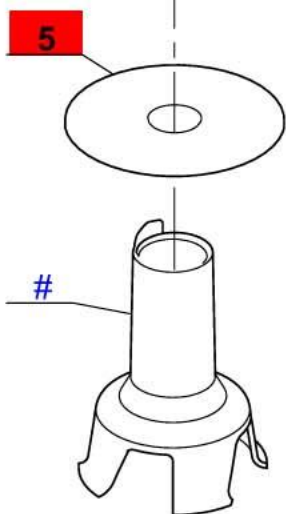

Click on Red Dot
OR
Call us
800-465-6060

See next diagram / Voir dessin suivant.

Determine the series of the tube & end bell to order some parts (see table below)

Déterminer la version du tube & de la cloche pour commander certaines pièces (voir tableau ci-dessous)

	Original version : Tube & end bell Version origine : Tube & cloche	Tube original series & end bell series A Tube version origine & cloche version A	Tube series A & end bell original series Tube version A & cloche version d'origine	Tube series A & end bell series A Tube version A & cloche version A
B	8	8		
C	9	27		27
D	20a			

Original series : Tube & end bell
Version d'origine : Tube & cloche

Series A : Tube & Stainless Steel end bell
Version A : Tube & cloche INOX

WARNING : All indexes followed by the letter a are replaced by series A parts or assemblies
ATTENTION : Tous les index suivis de la lettre a sont des pièces ou ensemble remplacés par la version A