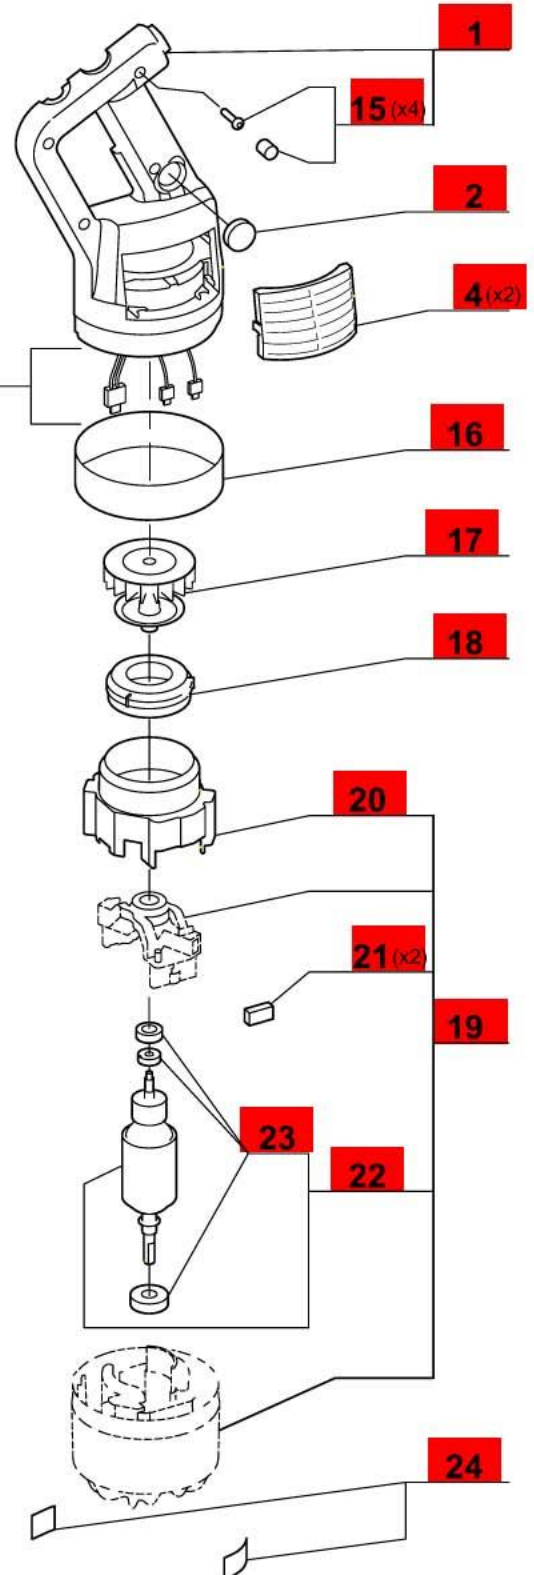

Click on Red Dot
OR
Call us
800-465-6060

See next diagram / Voir dessin suivant.

Determine the series of the tube & end bell to order some parts (see table below)

Déterminer la version du tube & de la cloche pour commander certaines pièces (voir tableau ci-dessous)

	Original version : Tube & end bell Version origine : Tube & cloche	Tube original series & end bell series A Tube version origine & cloche version A	Tube series A & end bell original series Tube version A & cloche version d'origine	Tube series A & end bell series A Tube version A & cloche version A
B	8	8		
C	9	27		27
D	20a			

Original series : Tube & end bell
Version d'origine : Tube & cloche

Series A : Tube & Stainless Steel end bell
Version A : Tube & cloche INOX

WARNING : All indexes followed by the letter a are replaced by series A parts or assemblies
ATTENTION : Tous les index suivis de la lettre a sont des pièces ou ensemble remplacés par la version A