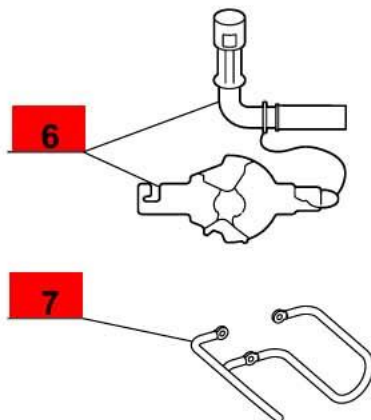

Click on Red Dot
OR
Call us
800-465-6060

See next diagram / Voir dessin suivant.

Determine the series of the tube & end bell to order some parts (see table below)

Déterminer la version du tube & de la cloche pour commander certaines pièces (voir tableau ci-dessous)

	Original version : Tube & end bell Version origine : Tube & cloche	Tube original series & end bell series A Tube version origine & cloche version A	Tube series A & end bell original series Tube version A & cloche version d'origine	Tube series A & end bell series A Tube version A & cloche version A
B	8	8		
C	9	27		27
D	20a			

Original series : Tube & end bell
Version d'origine : Tube & cloche

Series A : Tube & Stainless Steel end bell
Version A : Tube & cloche INOX

WARNING : All indexes followed by the letter a are replaced by series A parts or assemblies
ATTENTION : Tous les index suivis de la lettre a sont des pièces ou ensemble remplacés par la version A