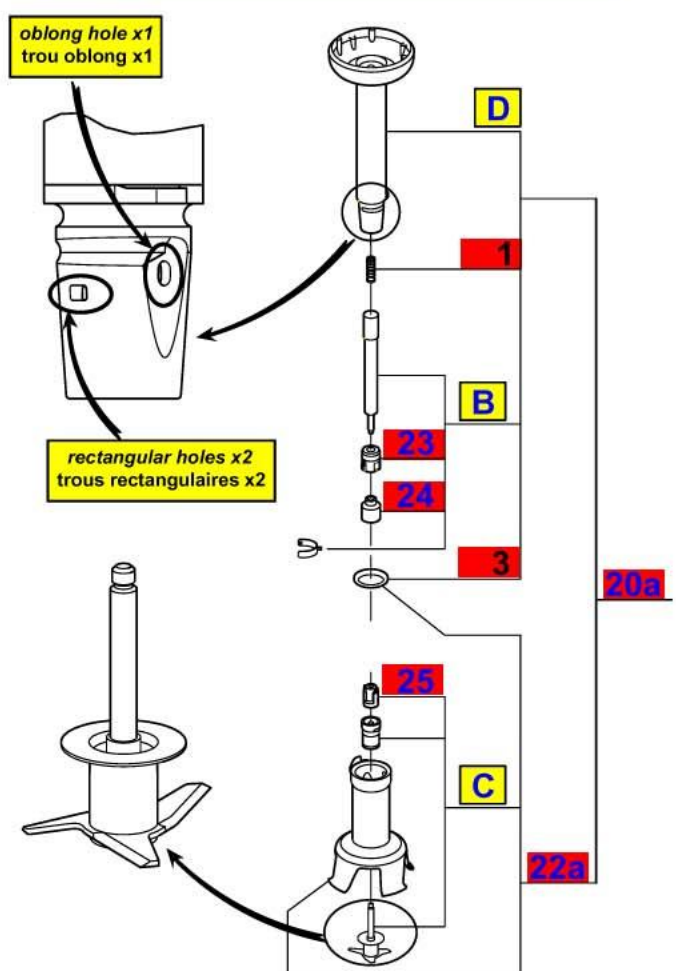

Click on Red Dot
OR
Call us
800-465-6060

See next diagram / Voir dessin suivant.

Determine the series of the tube & end bell to order some parts (see table below)

Déterminer la version du tube & de la cloche pour commander certaines pièces (voir tableau ci-dessous)

	Original version : Tube & end bell Version origine : Tube & cloche	Tube original series & end bell series A Tube version origine & cloche version A	Tube series A & end bell original series Tube version A & cloche version d'origine	Tube series A & end bell series A Tube version A & cloche version A
B	8	8		
C	9	27		27
D	20a			

Original series : Tube & end bell
Version d'origine : Tube & cloche

Series A : Tube & Stainless Steel end bell
Version A : Tube & cloche INOX

WARNING : All indexes followed by the letter a are replaced by series A parts or assemblies
ATTENTION : Tous les index suivis de la lettre a sont des pièces ou ensemble remplacés par la version A